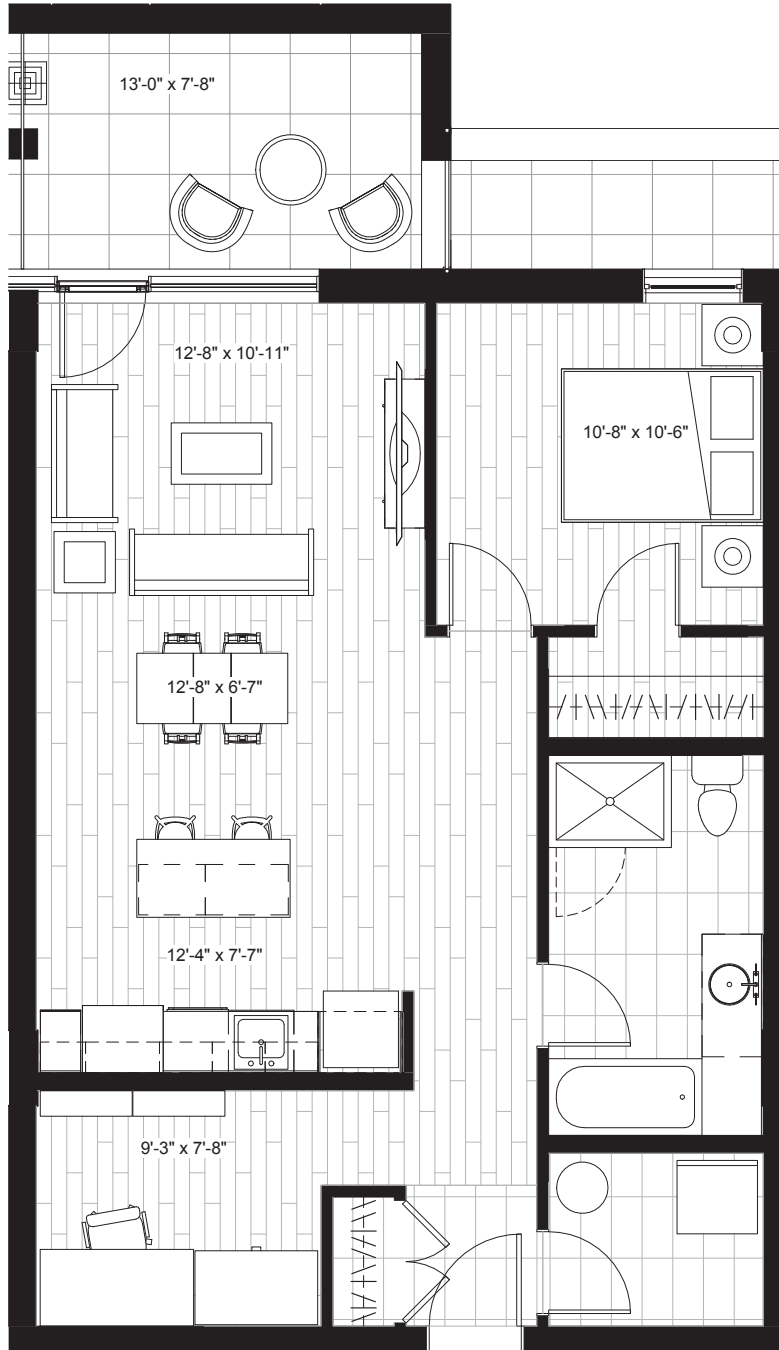

B1

1 CHAMBRE + BUREAU 1 BEDROOM + DEN

103 | 105 | 203 | 205 | 206 | 207 | 303 | 305 | 306 | 307
403 | 405 | 406 | 407 | 503 | 505 | 506 | 507 | 603 | 605
606 | 607 | 703 | 705 | 706 | 707 | 803 | 805 | 806 | 807

832-1,002 pc/sf

LEVIBE.CA

78-88 Dollard-des-Ormeaux
Gatineau, QC, J8X 3M3