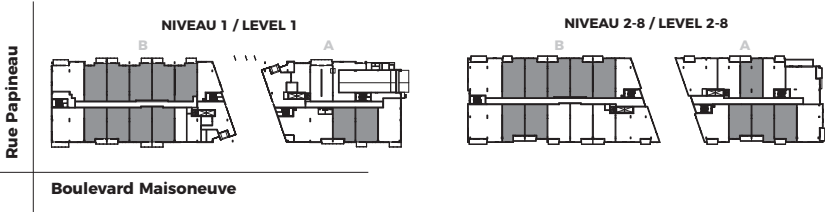

B1

1 CHAMBRE + BUREAU 1 BEDROOM + DEN

103 | 105 | 203 | 205 | 206 | 207 | 303 | 305 | 306 | 307
403 | 405 | 406 | 407 | 503 | 505 | 506 | 507 | 603 | 605
606 | 607 | 703 | 705 | 706 | 707 | 803 | 805 | 806 | 807

832-1,002 pc/sf

LEVIBE.CA

78-88 Dollard-des-Ormeaux
Gatineau, QC, J8X 3M3